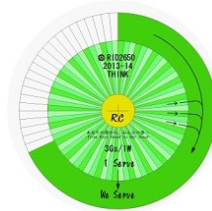

THE ROTARY CLUB OF 京都桂川ロータリークラブ  
**KYOTO-KATSURAGAWA**

DISTRICT 2650 CHARTERD AUGUST 21.1989

No.1142Vol.24-12 2013.9.26

WEEKLY  
 BULLETIN  
 2013~2014

-Engage Rotary Change Lives-  
 2013~14RIテーマ  
 RI会長 ロン D.バートン氏